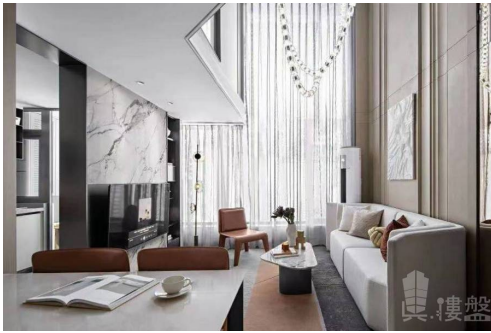

广州雅居乐天际715|首期5万(减)|香港高铁45分钟直达，香港银行按揭，最新价单

代理资料

名称: 蘇碧婷 Gillian
职位: 高級客戶經理
移动电话: (852) 66124352

(WhatsApp):
预约参观电话:

公司名称: 大灣區資產管理

公司电话:

关于我们:

我熱愛運動喜歡挑戰，曾在星加坡攻讀法律系，發覺大灣區前景大有前途後從事地產項目工作，五年相關銷售經驗、我的專業一定幫到您。最有成功感的事是喜歡看到了客戶找到心儀居所時，展露在臉上那個驚喜的笑容。大灣區，免費睇樓團，天天出發，珠海、中山、深圳、東莞、惠州、廣州、佛山、肇慶、江門。