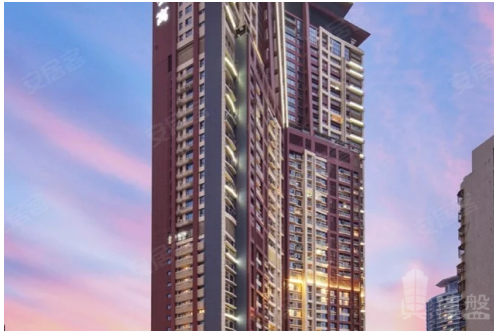

深圳君临芯公馆，首期5万(减)，香港银行按揭，最新价单

代理资料

名称: 王之琳 GiGi
职位: 高級客戶經理
移动电话: (852) 68102770

(WhatsApp):
预约参观电话:

公司名称: 大灣區置家興業
公司电话:

关于我们: 我是廣東人，10歲時獨自去澳洲讀書，之後回國大家叫我「海歸」派，我樂於挑戰困難，您想到的難題，我會盡力努力地去完成。大灣區，免費睇樓團，天天出發，珠海、中山、深圳、東莞、惠州、廣州、佛山、肇慶、江門。