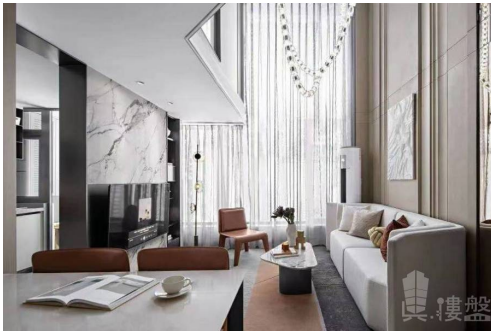

廣州雅居樂天際715|首期5萬(減)|香港高鐵45分鐘直達，香港銀行按揭，最新價單

Agent Info

Name: 蘇碧婷 Gillian
Position: 高級客戶經理
Mobile Phone (852) 66124352
(WhatsApp):

Phone
Number:
Company 大灣區資產管理
Name:
Company
Phone:

About Us: 我熱愛運動喜歡挑戰，曾在星加坡攻讀法律系，發覺大灣區前景大有前途後從事地產項目工作，五年相關銷售經驗、我的專業一定幫到您。最有成功感的事是喜歡看到了客戶找到心儀居所時，展露在臉上那個驚喜的笑容。大灣區，免費睇樓團，天天出發，珠海、中山、深圳、東莞、惠州、廣州、佛山、肇慶、江門。

Listing details

Title: 廣州雅居樂天際715|首期5萬(減)|香港高鐵45分鐘直達，香港銀行按揭，最新價單

Description: 雅居樂天際715位於白鵝潭三江匯聚之地，坐擁珠江4公裏黃金江岸線，最大700米珠江水面。總占地面積為21908平方米，住宅建築面積83941.2平方米，總共規劃有4棟，其中1棟為配建用房，住宅全復式設計。建築設計邀請國內著名建築設計師冼劍雄設計，整體呈現“ ”符號形狀的建築設計，沿用鑽石切割面的理念，達到多采光面，多面景觀，將江景以及園林所帶來的的景觀價值最大化利用。園林是斥資百萬向日本園林大師戶田芳樹求取設計稿，整個園林的設計均採用弧度線條設計，在確保整體景觀空間靈動效果的同時兼顧了安全性。產品建築面積為64-68平方米的復式產品，使用率高，另外項目為7.15米江景復式產品，有4.65米中空會客廳，透過全落地玻璃幕牆，極目遠眺視野的高度是一般復式所不能媲美的。
地鐵：地鐵1號、5號線以及11號線（在建）
幼兒園：芳村兒童福利會幼兒園（省一級）
中小學：真光中英文小學（省一級）、廣州市第九十三中學、西關培正中學（省一級）、廣州市第四中學（省一級），林鳳娥小學（市一級）、康有為紀念小學（省一級）