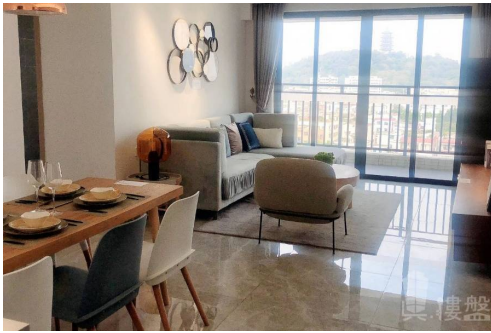

佛山桂南星晴公館-|首期5萬(減)|香港高鐵60分鐘直達，香港銀行按揭，最新價單

代理資料

名稱: 彭海峰 Jacky
職位: 投資部高級經理
手提電話 (852) 68102577

(WhatsApp):
預約參觀電話:

公司名稱: 大灣區地產

公司電話:

關於我們:

本人於廣東省擁有21年土地測量經驗，並且對規劃城市建設等方面有資深經驗。本人喜好工作細心研究報告和樂於聆聽你的意見，歡迎一起探討物業對於你帶來的財富效應和樂趣。隨時歡迎致電我查詢大灣區的任何事項。大灣區，免費睇樓團，天天出發，珠海、中山、深圳、東莞、惠州、廣州、佛山、肇慶、江門。