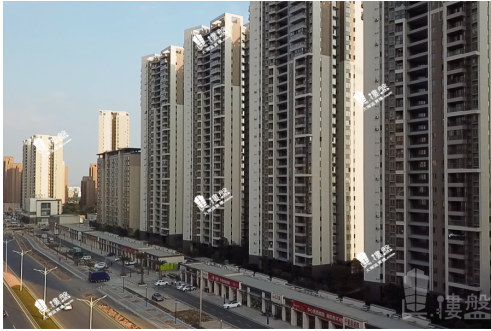

珠海平沙九號|首期4.8萬(減)|送豪華裝修,現樓發售,香港銀行按揭,最新價單

代理資料

名稱: 黃思朗 Jason
職位: 高級客戶經理
手提電話: (852) 68102740

(WhatsApp):
預約參觀電話:

公司名稱: 大灣區置業

公司電話:

關於我們:

本人是土生土長廣東人,在新加坡國立大學畢業後回國。本人享受幫客人購得心頭好的喜悅成功感,並一心一意專注發展房地產行業,工作經驗九年,樂於聆聽和談判,歡迎您一切房產的諮詢。大灣區,免費睇樓團,天天出發,珠海、中山、深圳、東莞、惠州、廣州、佛山、肇慶、江門。